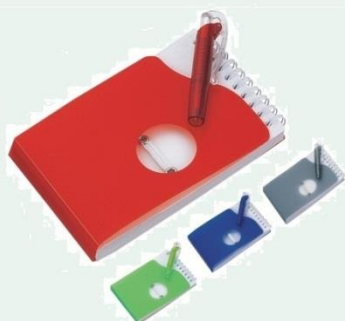

CMN429

Libreta ecológica, con 50 hojas aprox. recicladas lineadas y con lápiz pasta ecológico.
Colores: Eco
Medidas: 18 x 13 x 1 cm