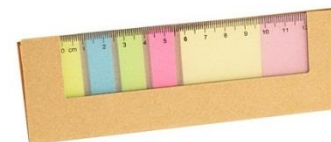

Memo Pad Set

CMN60

Memo Set Ecológico con Regla 12 cm., incluye Post-it cuadrado en 2 colores y banderitas adhesivas en 5 colores.
Tamaño: 16 x 5 x 0.5 cm.
Colores: Natural (11).

CMN61

Memo set Ecológico. Incluye 1 bolígrafo ecológico corto + 125 banderitas adhesivas de colores + Block de Notas con 80 hojas blancas pre-picadas.
Tamaño: 7.8 x 10.5 x 1.1 cm.
Colores: Natural (11).