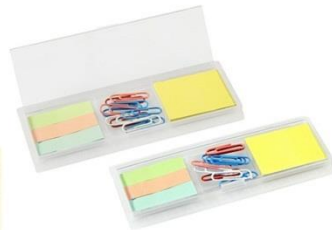

CMN21

Porta Banderitas Adhesivas de colores en base de cartón reciclado.
Tamaño: 6 x 8.2 x 0.5 cm (cerrado).
Colores: Negro (08), Natural (11).