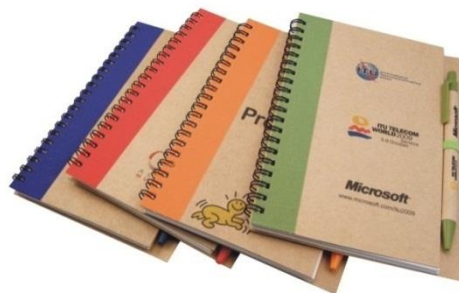

CMN370

Libreta ecológica tapa troquelada, con 50 hojas aprox. recicladas lineadas y con lápiz pasta ecológico. Incluye sobre con semilla de girasol.
Colores: Verde. Medidas: 12,5 x 17,5 cm